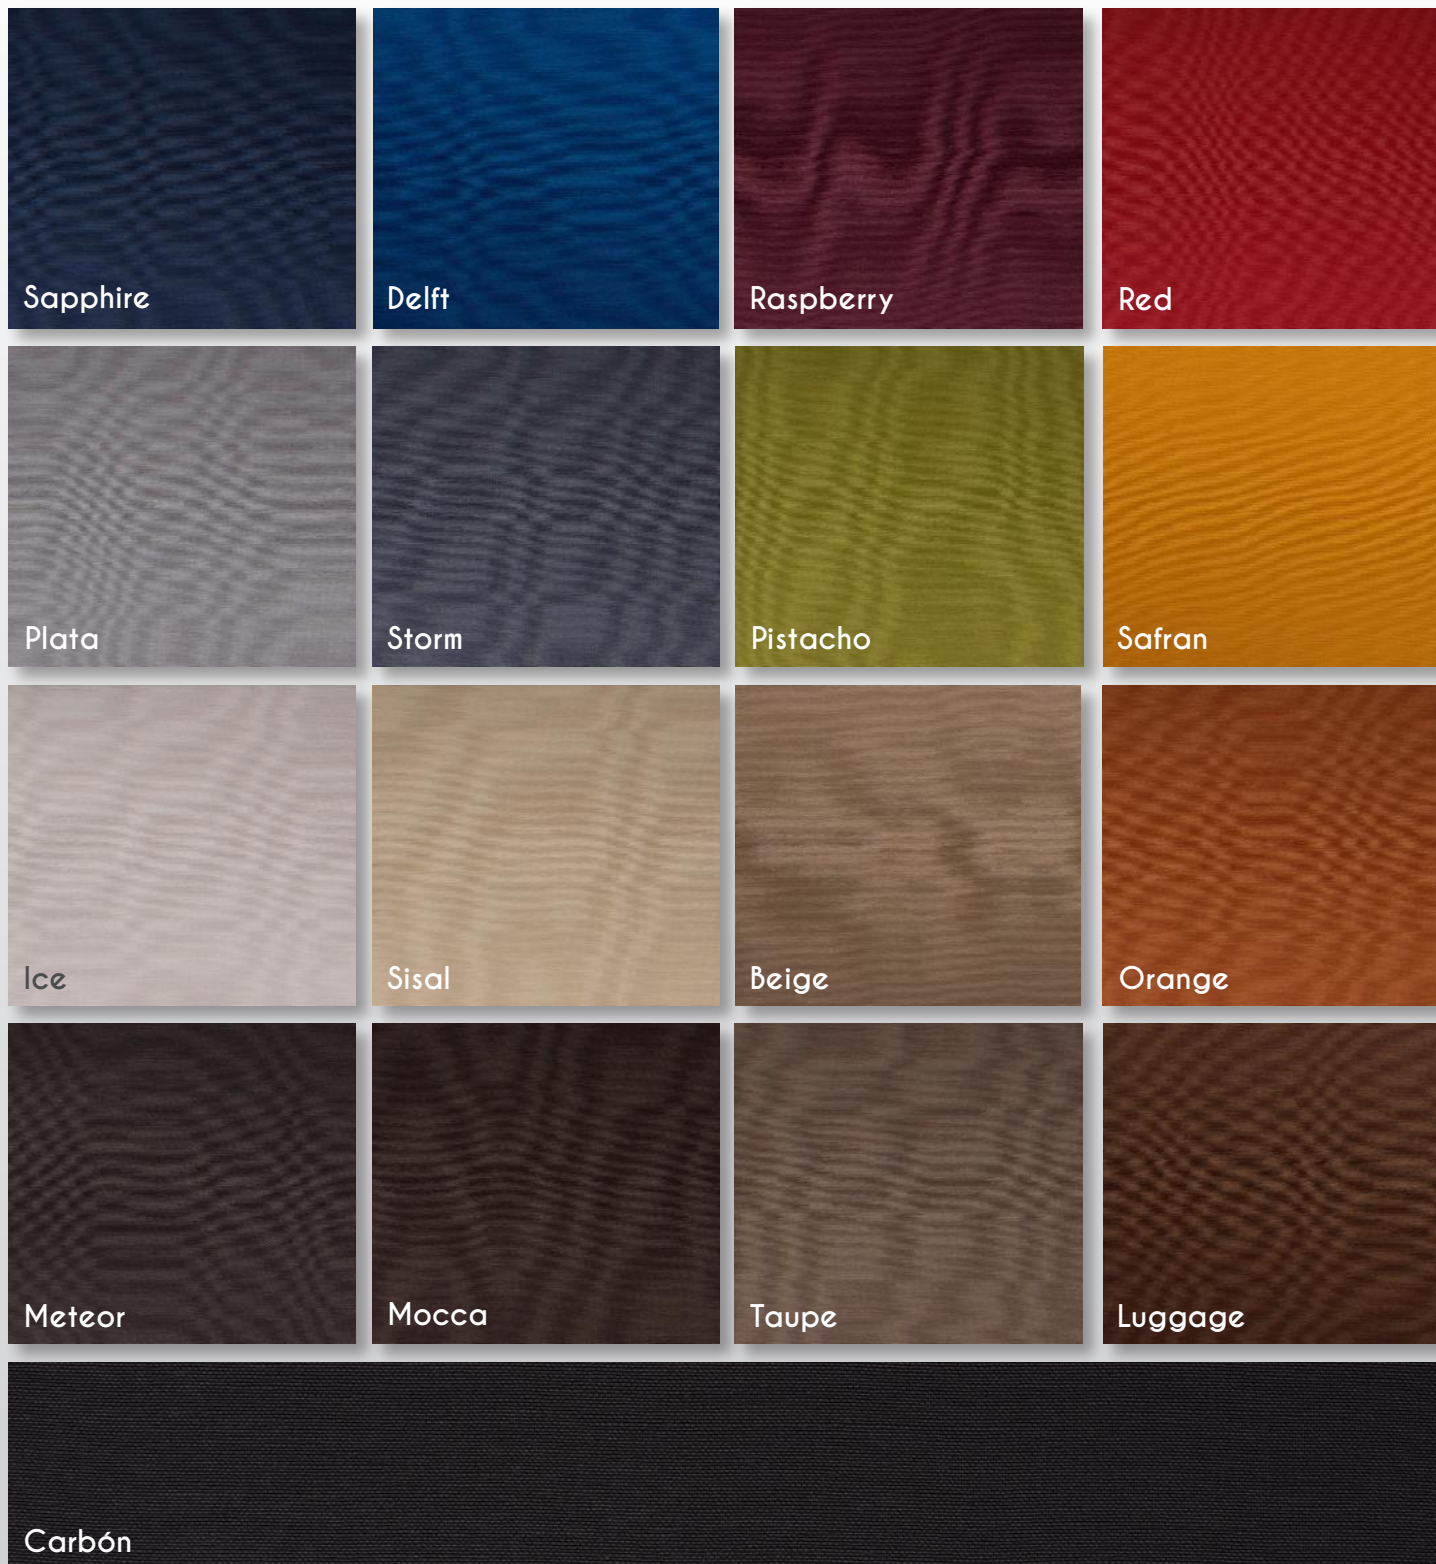

Silvertex® LM

Peso: 683 ± 65 g/m²

Ancho: 1.37m

Laca: PERMABLOK

Longitud del Rollo: 30m

Composición: PVC

Calibre: 1.15 ± 0.16 mm

Diseño: Textil

Sectores

- Salud
- Oficina
- Hoteles
- Educación
- Residencial
- Restaurantes
- Autos
- Motos
- Caravanas
- Espacios Públicos
- Transporte Público
- Nautica Interior y Exterior