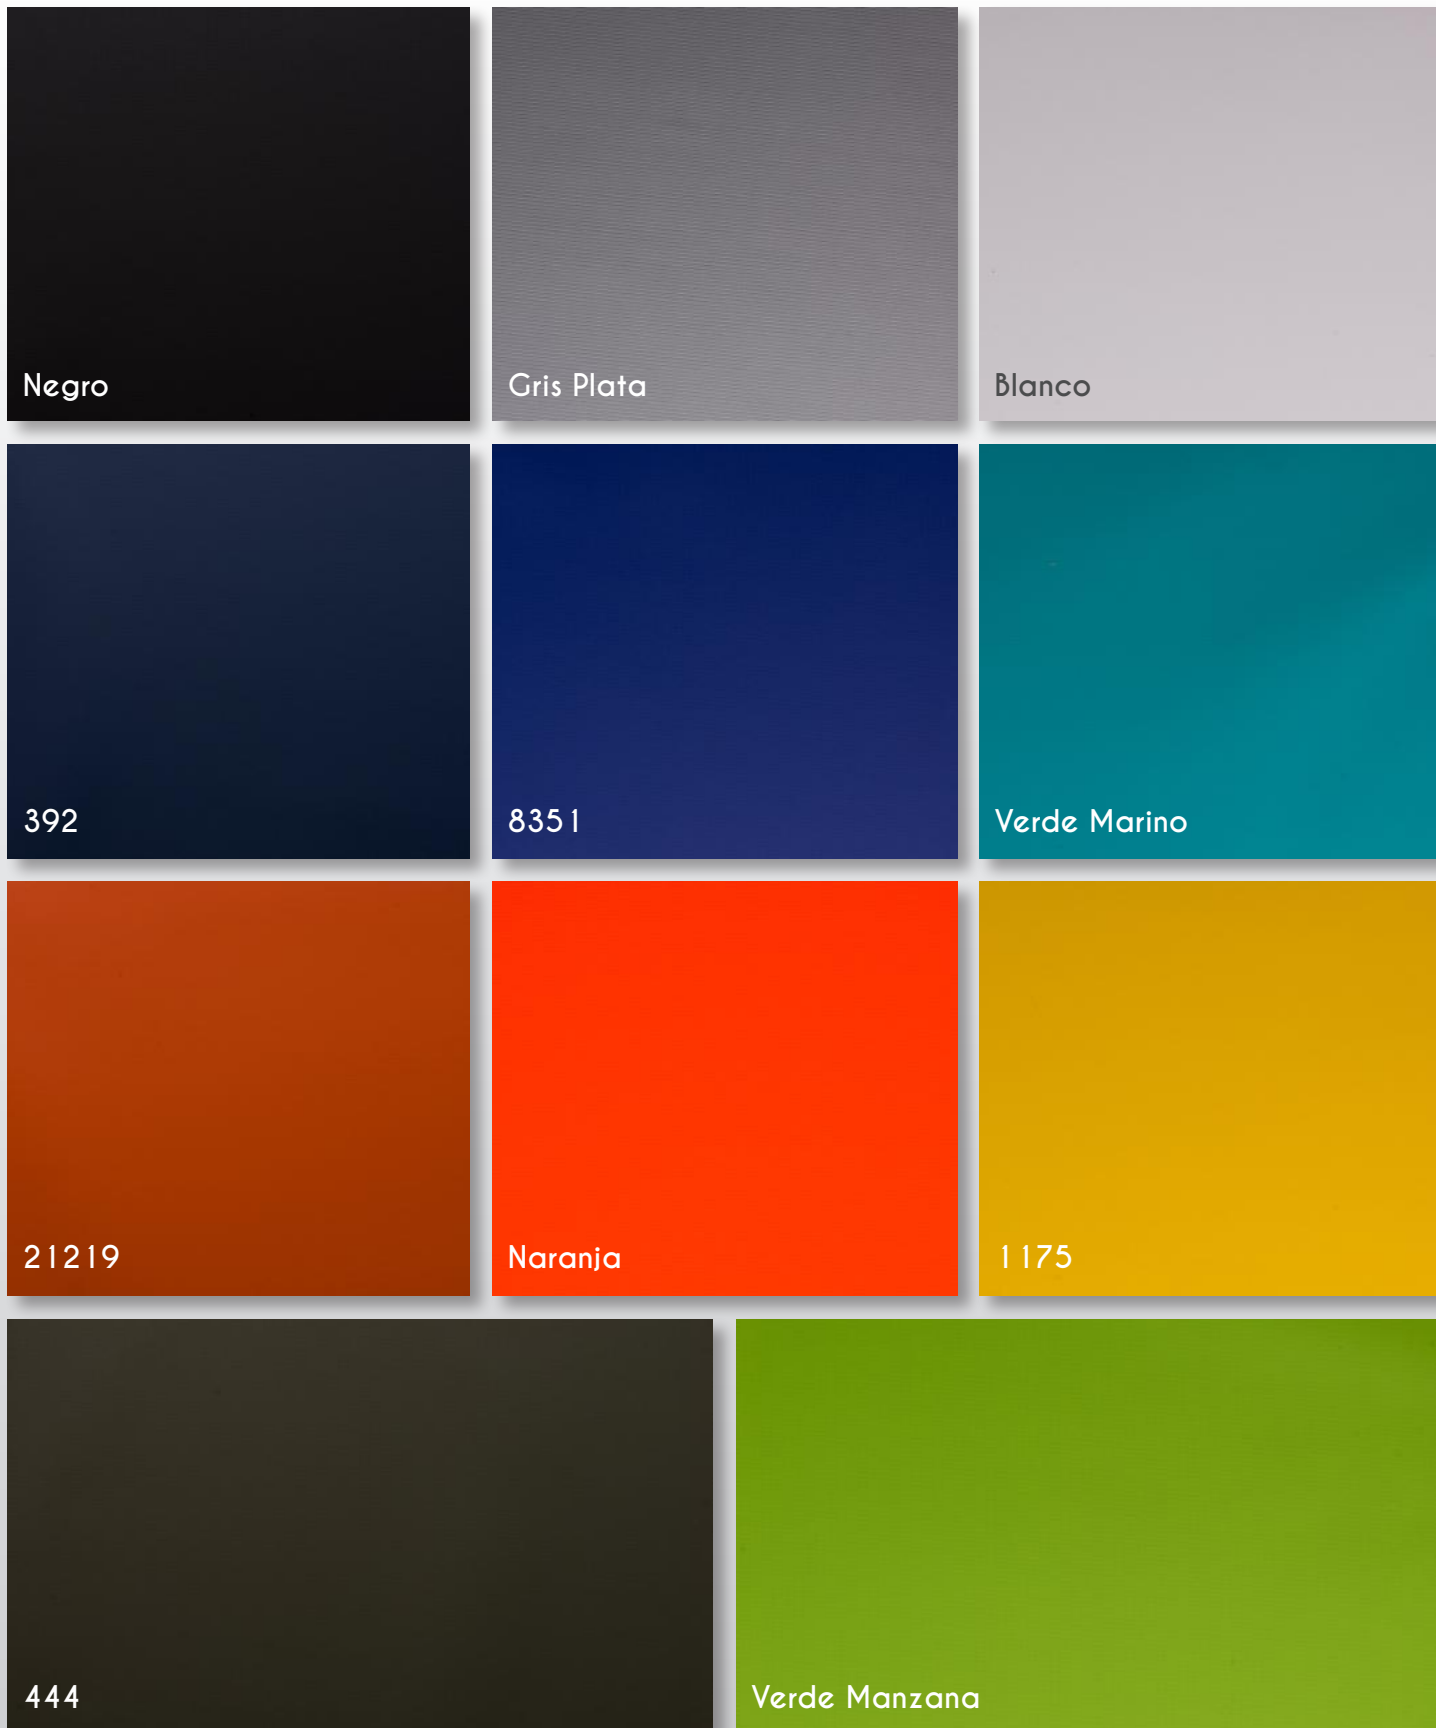

Econoflex 145

Peso: 360 ± 52 g/m²

Ancho: 1.45m

Longitud del Rollo: 60m

Composición: PVC

Calibre: 0.35 ± 0.08 mm

Diseño: Textil

Sectores

- Forros
- Vestuario