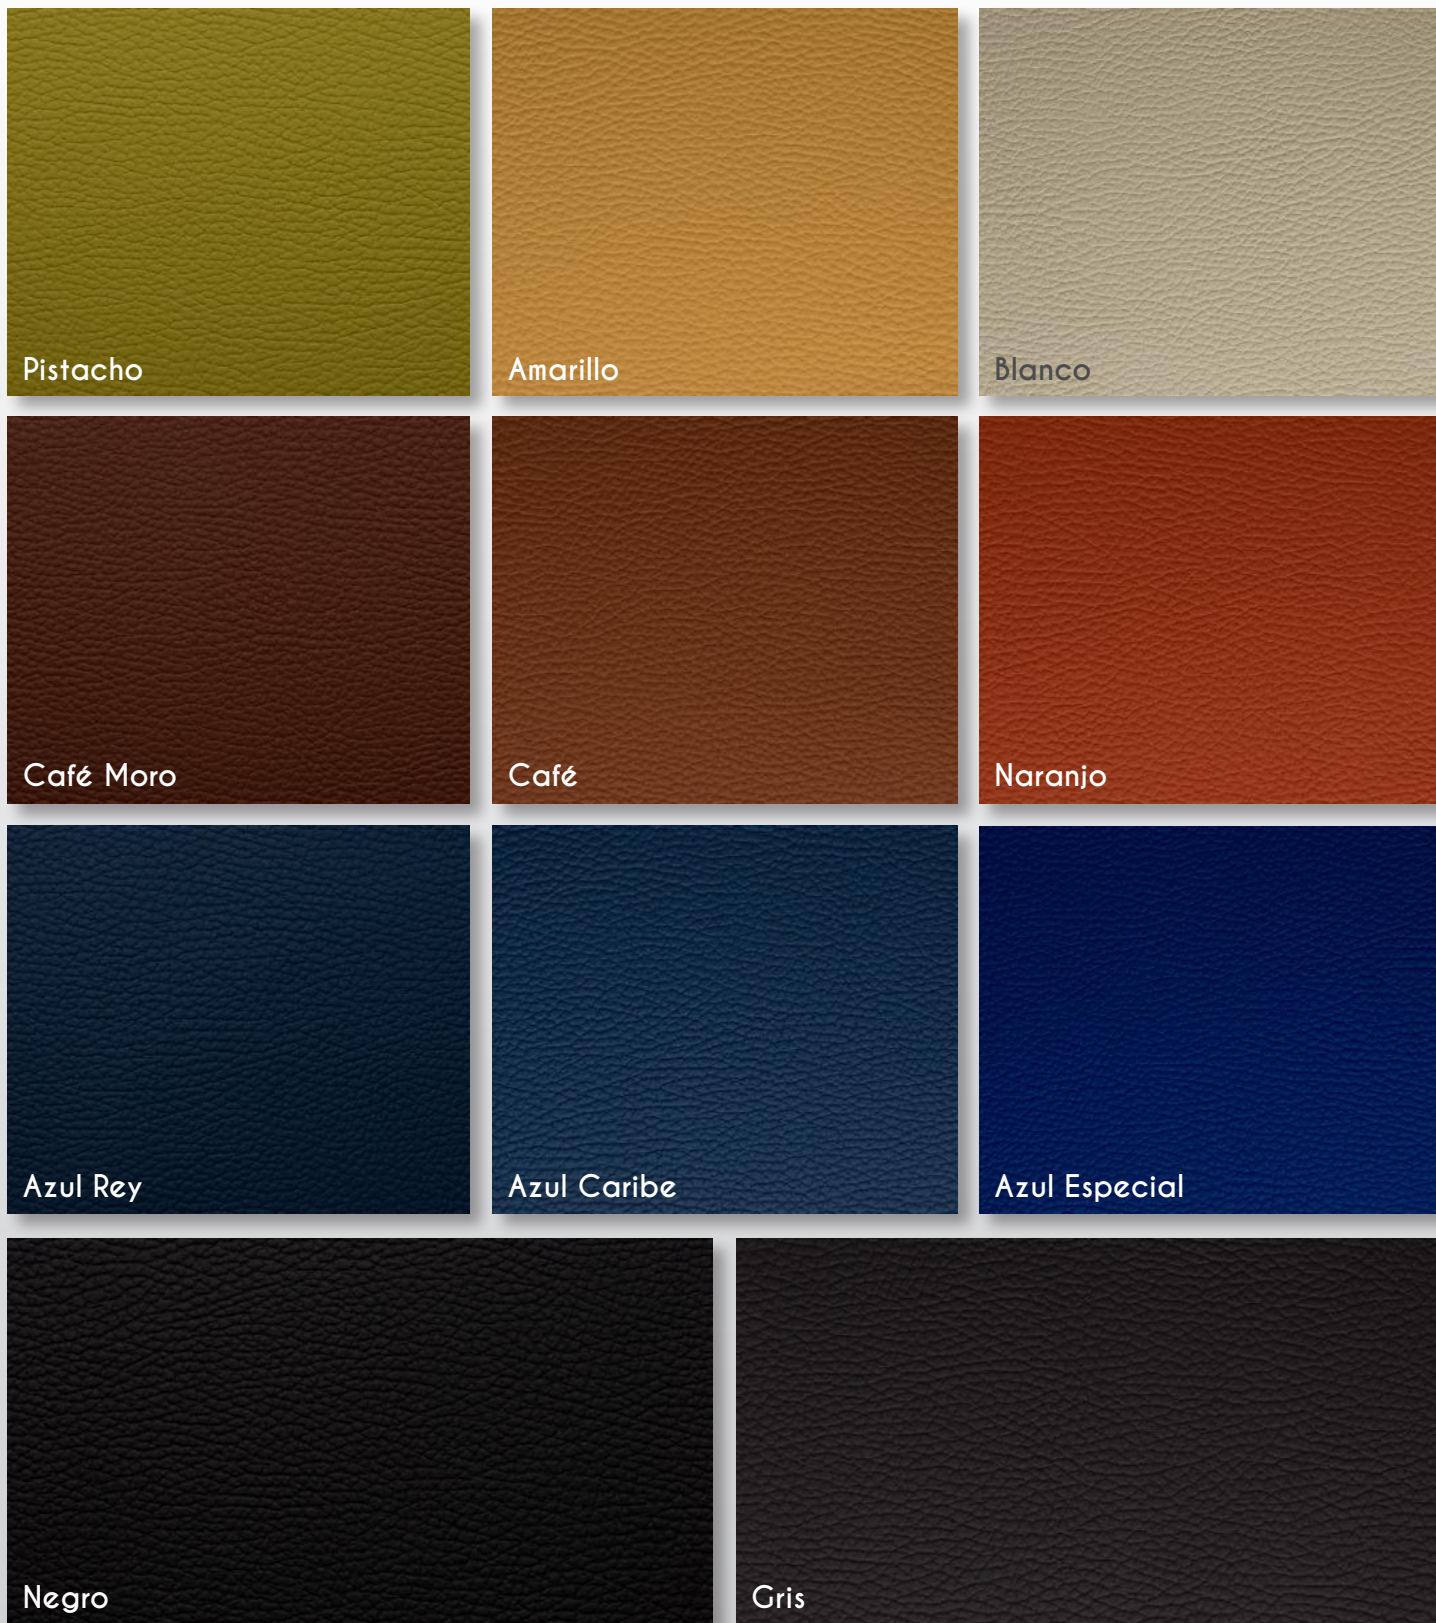

Laca: PERMABLOK

Longitud del Rollo: 50m

Composición: PVC

Calibre: 1.00 ± 0.16 mm

Sectores

- Oficina
- Interiores

Venetto Mate

Peso: 500 ± 59 g/m²