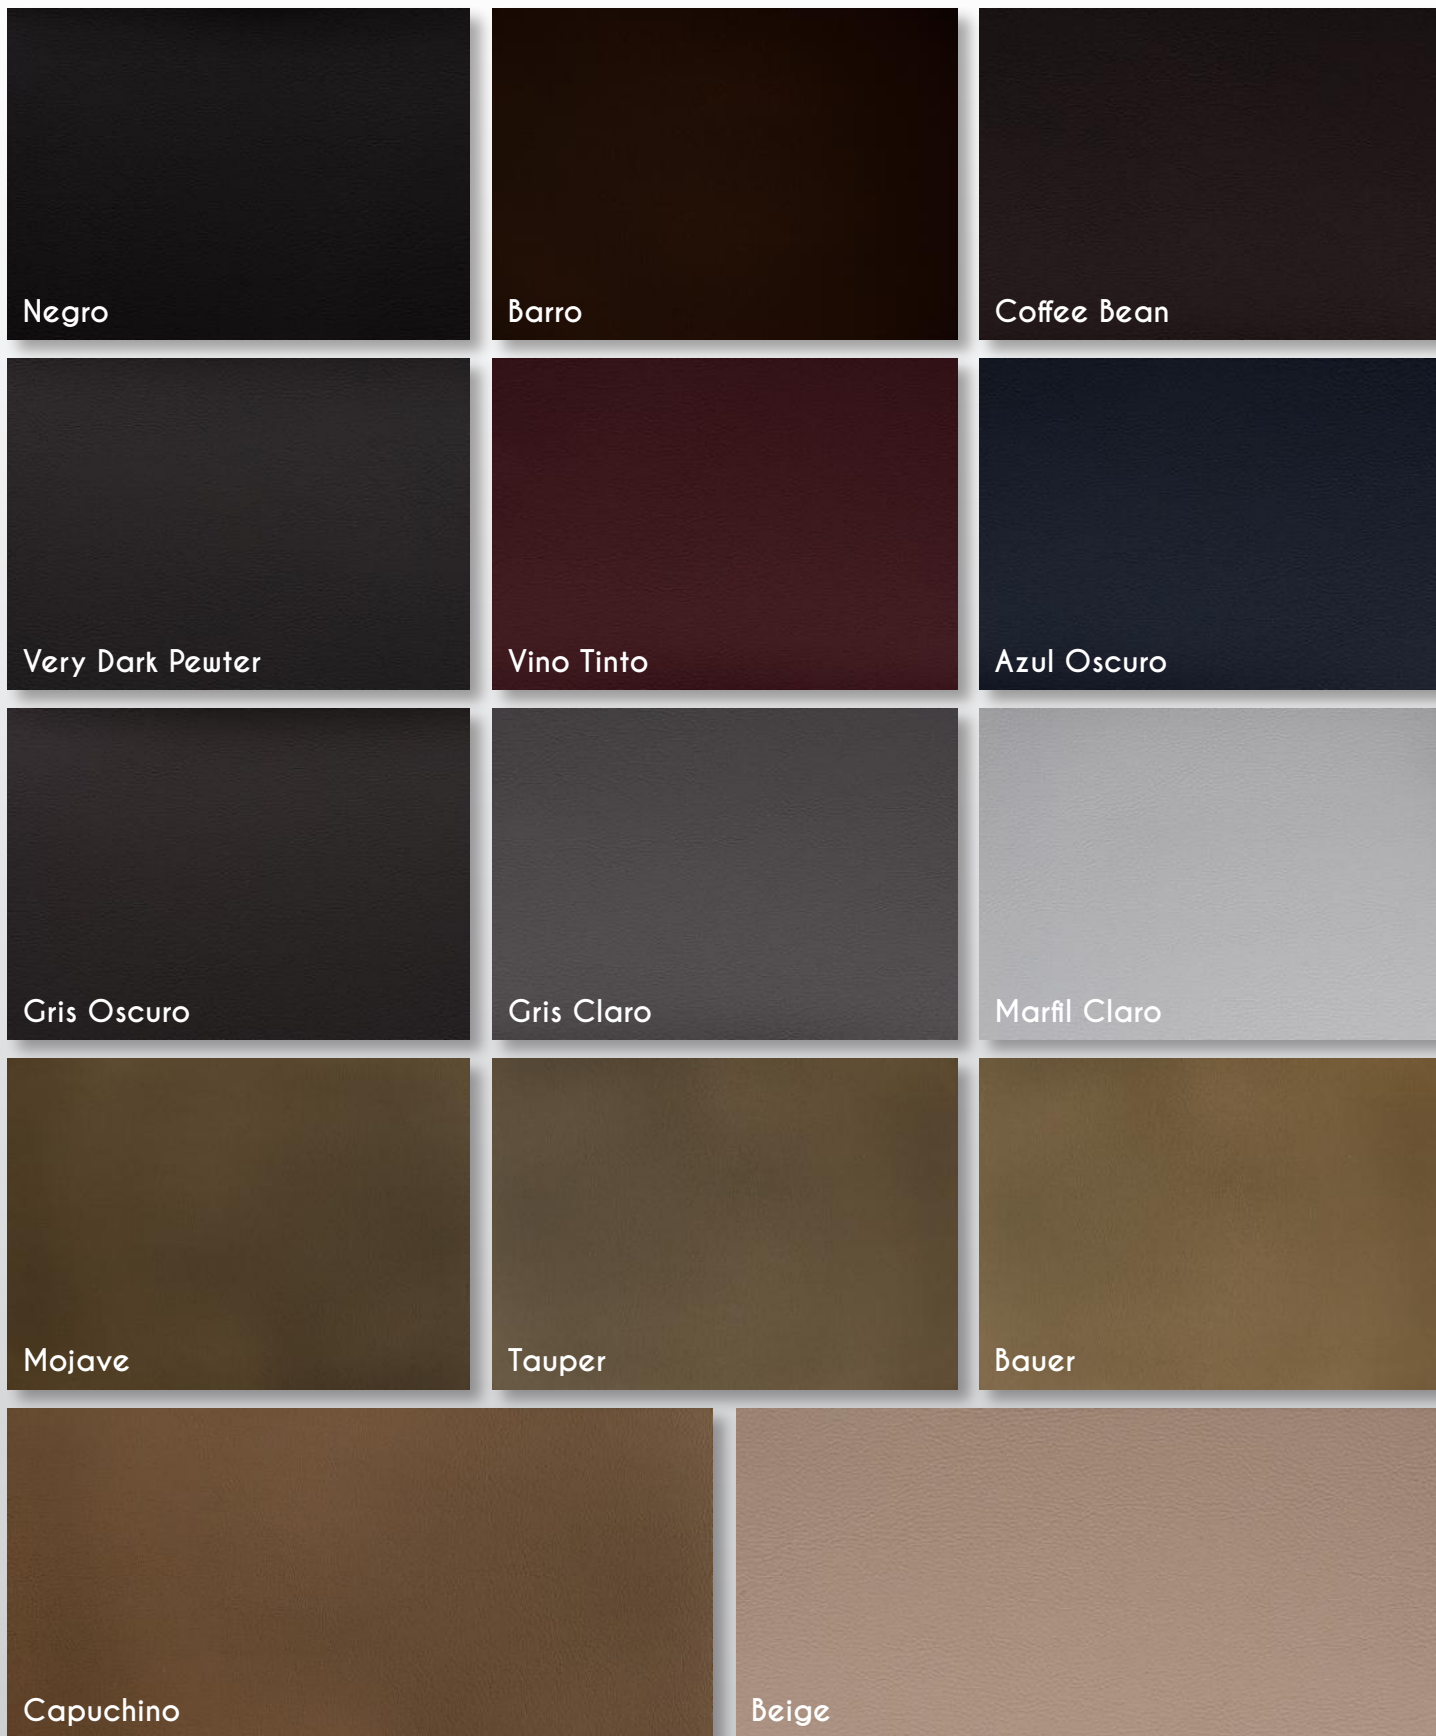

Ferro Couro

Peso: 650 ± 65 g/m²

Ancho: 1.40m

Laca: Acrylic

Longitud del Rollo: 40m

Composición: PVC

Calibre: 1.20 ± 0.16 mm

Diseño: Tipo Cuero

Sectores

- Autos
- Motos
- Caravanas
- Transporte Público