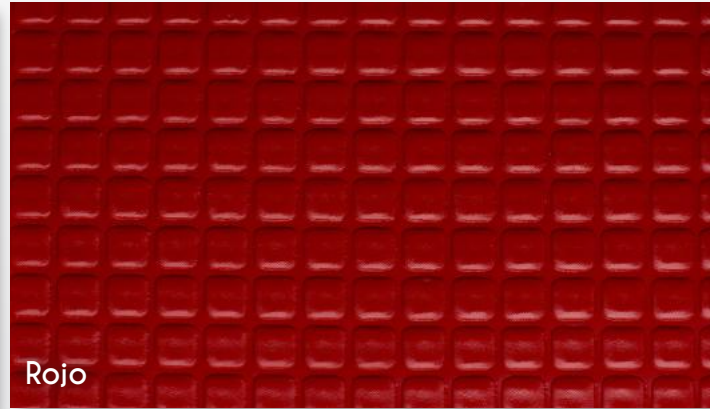

Piso Pitagoras

Peso: 850 ± 260 g/m²

Ancho: 1.40m

Longitud del Rollo: 30m

Composición: PVC

Sectores

- Oficina
- Comercial
- Educación
- Residencial
- Interiores