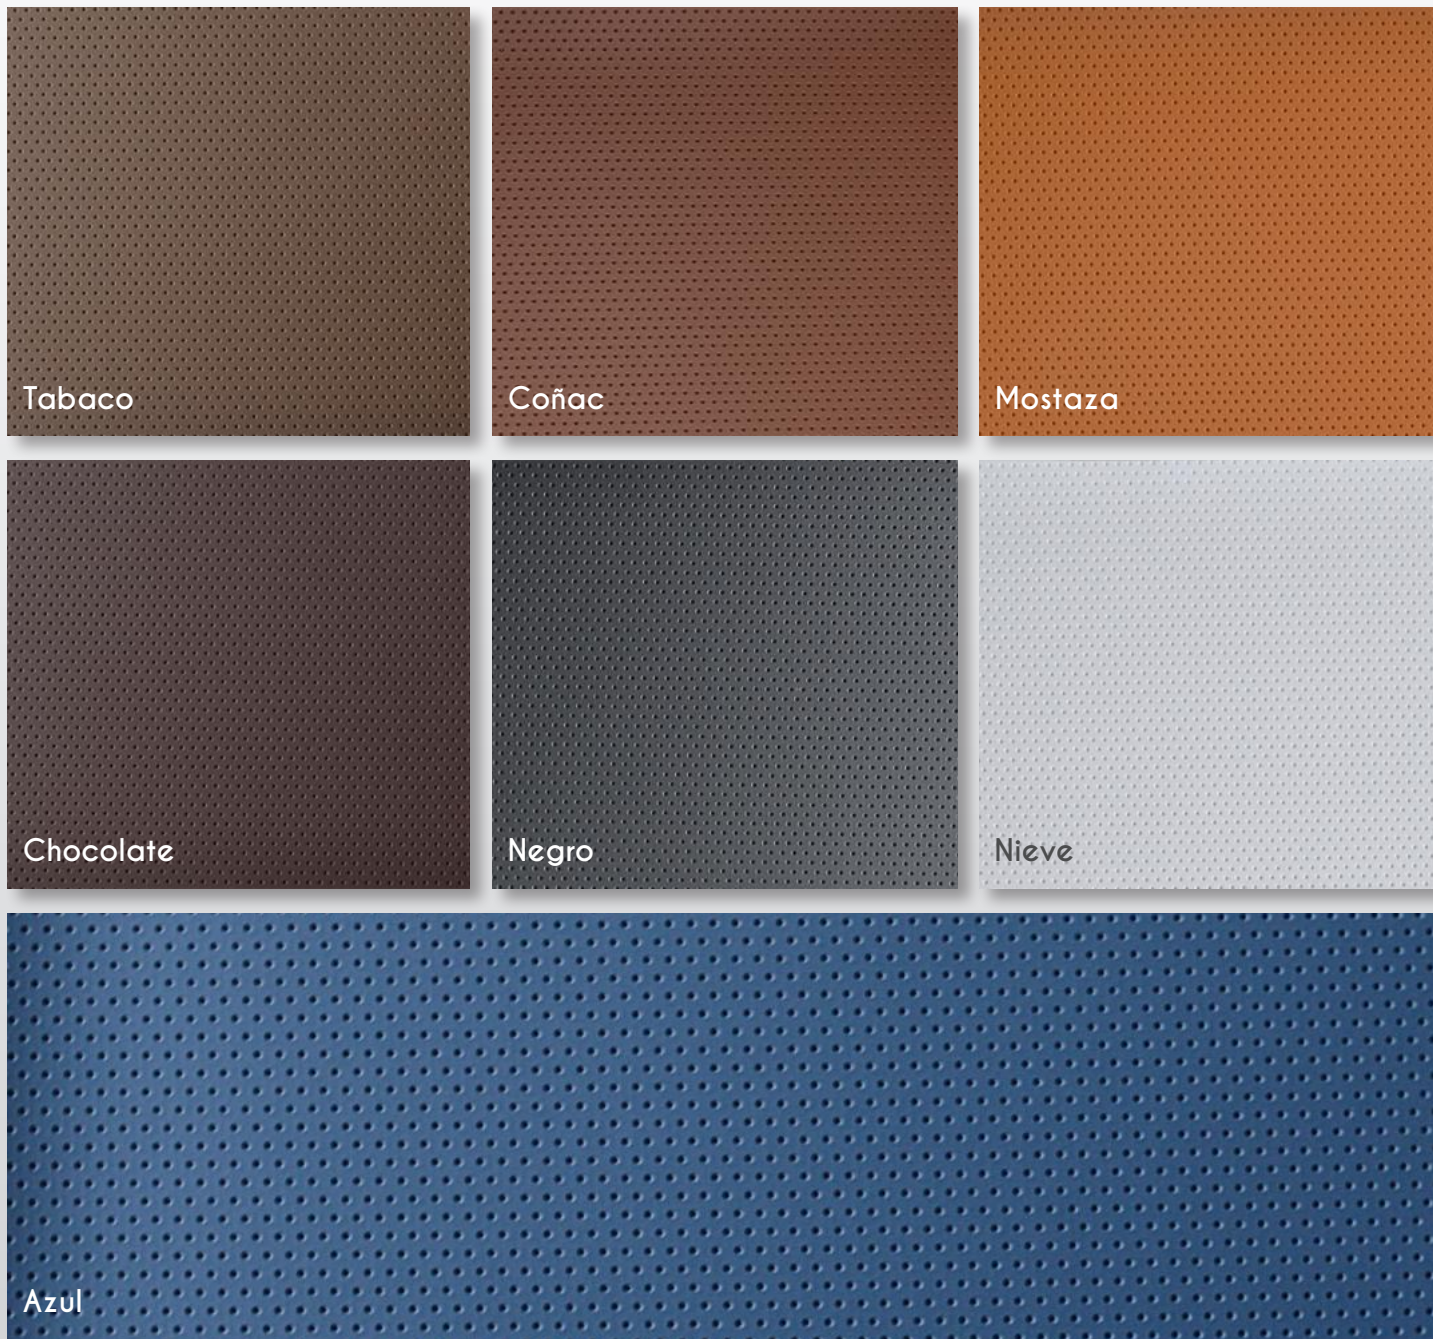

Capellada Monaco

Peso: 890 ± 91 g/m²

Ancho: 1.40m

Laca: Acrylic

Longitud del Rollo: 30m

Composición: PVC

Calibre: 1.65 ± 0.16 mm

Diseño: Tipo Cuero, Geométrico

Sectores

- Zapatería
- Marroquinería